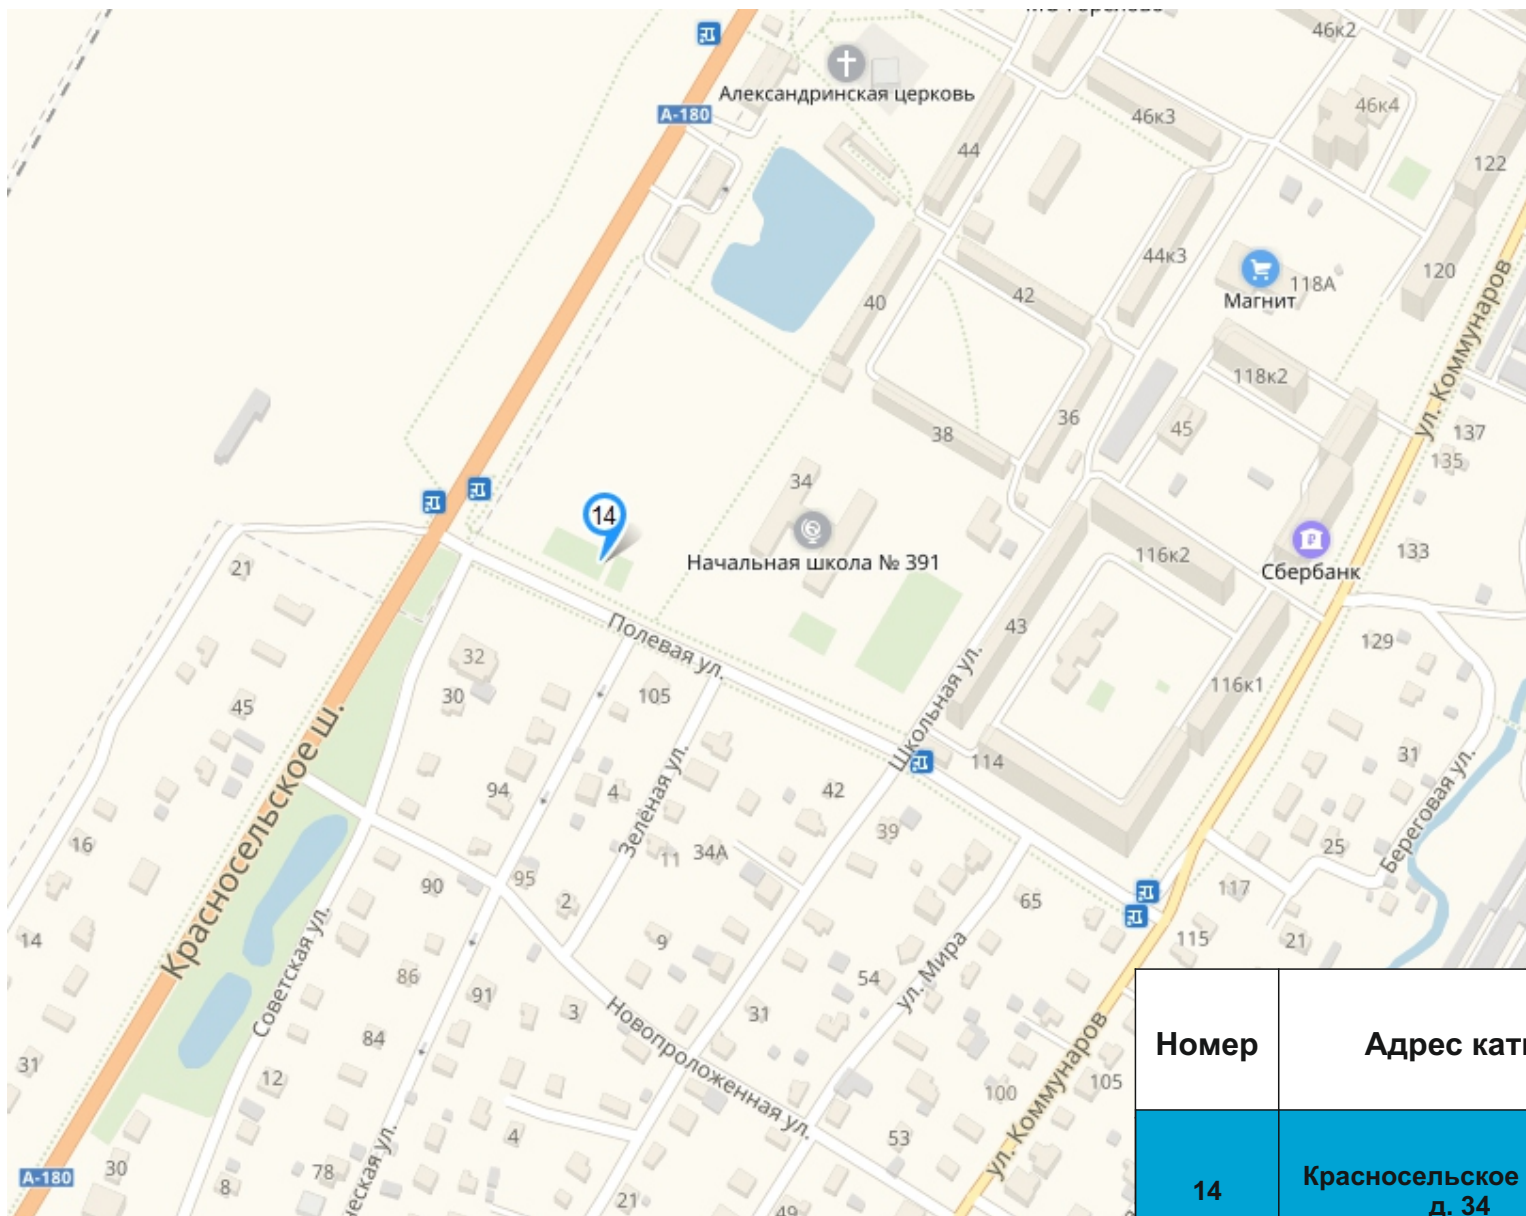

Схема расположения катков для массового катания в Красносельском районе 2018/2019 год

Номер	Адрес катка	Ответственная организация
14	Красносельское шоссе, д. 34	СПб ГБУ «ЦФКС и 3 Красносельского района»