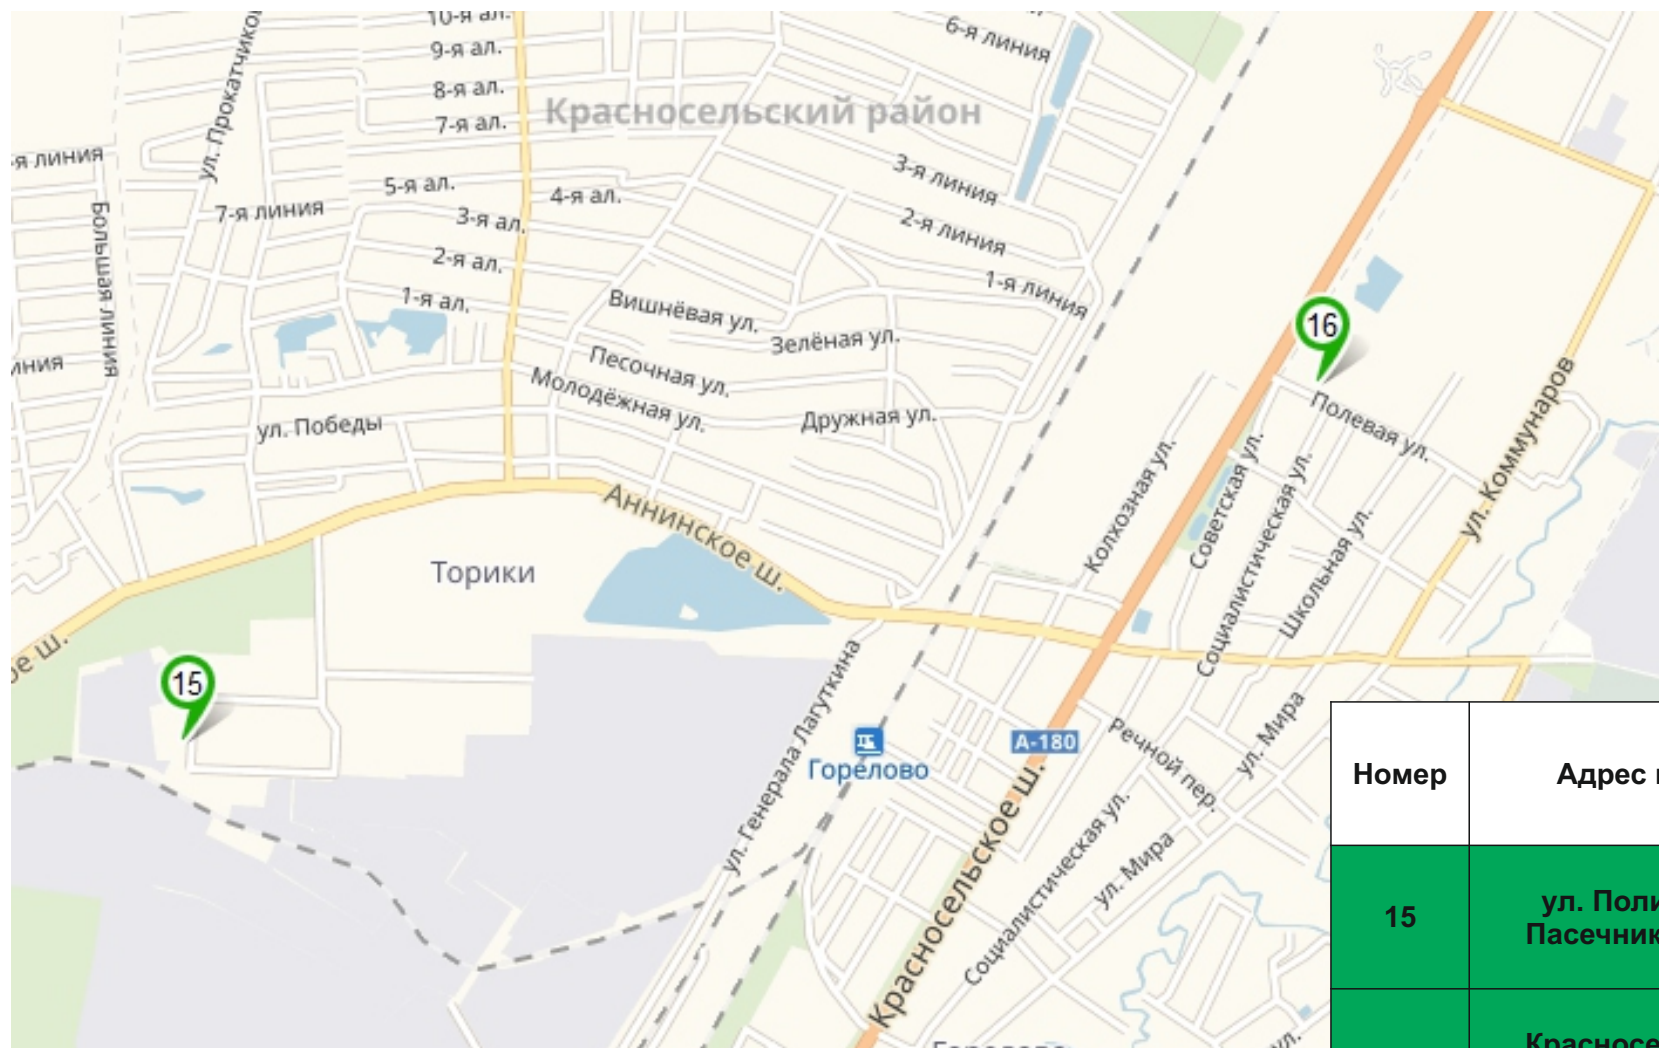

# Схема расположения катков для массового катания в Красносельском районе 2018/2019 год

Номер	Адрес катка	Ответственная организация
1	ул. Партизана Германа, д. 8, к. 2	СПб ГБУ «ЦФКС и 3 Красносельского района»
2	ул. Партизана Германа, д. 28	СПб ГБУ «ЦФКС и 3 Красносельского района»
3	ул. Партизана Германа, д. 21	СПб ГБУ «ЦФКС и 3 Красносельского района»
4	пр. Кузнецова, д. 26	СПб ГБУ «ЦФКС и 3 Красносельского района»
5	Ленинский пр., д. 100, к. 2	СПб ГБУ «ЦФКС и 3 Красносельского района»
6	ул. Здоровцева, д. 8, лит. А	СПб ГБУ «ЦФКС и 3 Красносельского района»
7	ул. Чекистов, 38 (при условии согласования с ТСЖ «Валентина»)	СПб ГБУ «ЦФКС и 3 Красносельского района»
8	ул. Маршала Захарова, д. 27, к.1	СПб ГБУ «ЦФКС и 3 Красносельского района»
9	ул. Пограничника Гарькавого, д.47, к. 2	Заливается жителями МО
10	ул. Пограничника Гарькавого, д. 36, к. 6	ГБУ ДО ДДТ Красносельского района Санкт-Петербурга
11	ул. Маршала Захарова, д. 52	ГБОУ Лицей № 369

Номер	Адрес катка	Ответственная организация
12	Петергофское ш., д. 75	Яхт-клуб «Балтиец»
13	ул. Маршала Захарова, д. 35	рынок «Юнона»

# Схема расположения катков для массового катания в Красносельском районе 2018/2019 год

Номер	Адрес катка	Ответственная организация
15	ул. Политрука Пасечника, д. 20	МО Горелово
16	Красносельское шоссе, д. 34	МО Горелово

# Схема расположения катков для массового катания в Красносельском районе 2018/2019 год

Номер	Адрес катка	Ответственная организация
17	пр. Ленина, д. 85	МО Красное Село