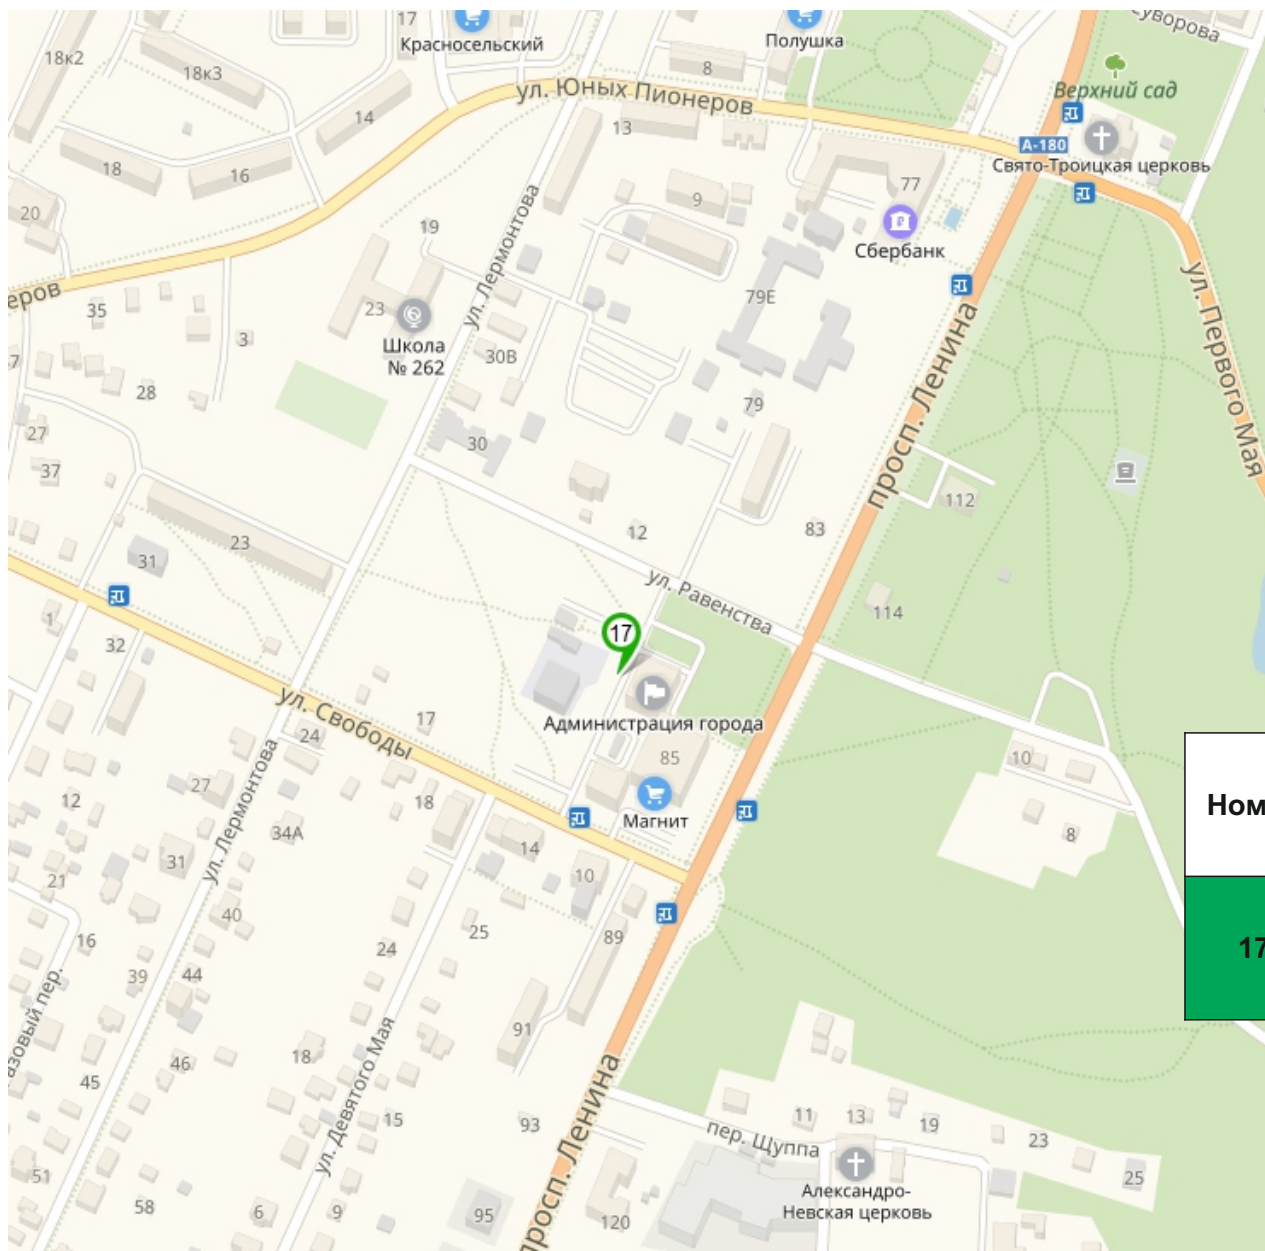

Схема расположения катков для массового катания в Красносельском районе 2018/2019 год

Номер	Адрес катка	Ответственная организация
17	пр. Ленина, д. 85	МО Красное Село