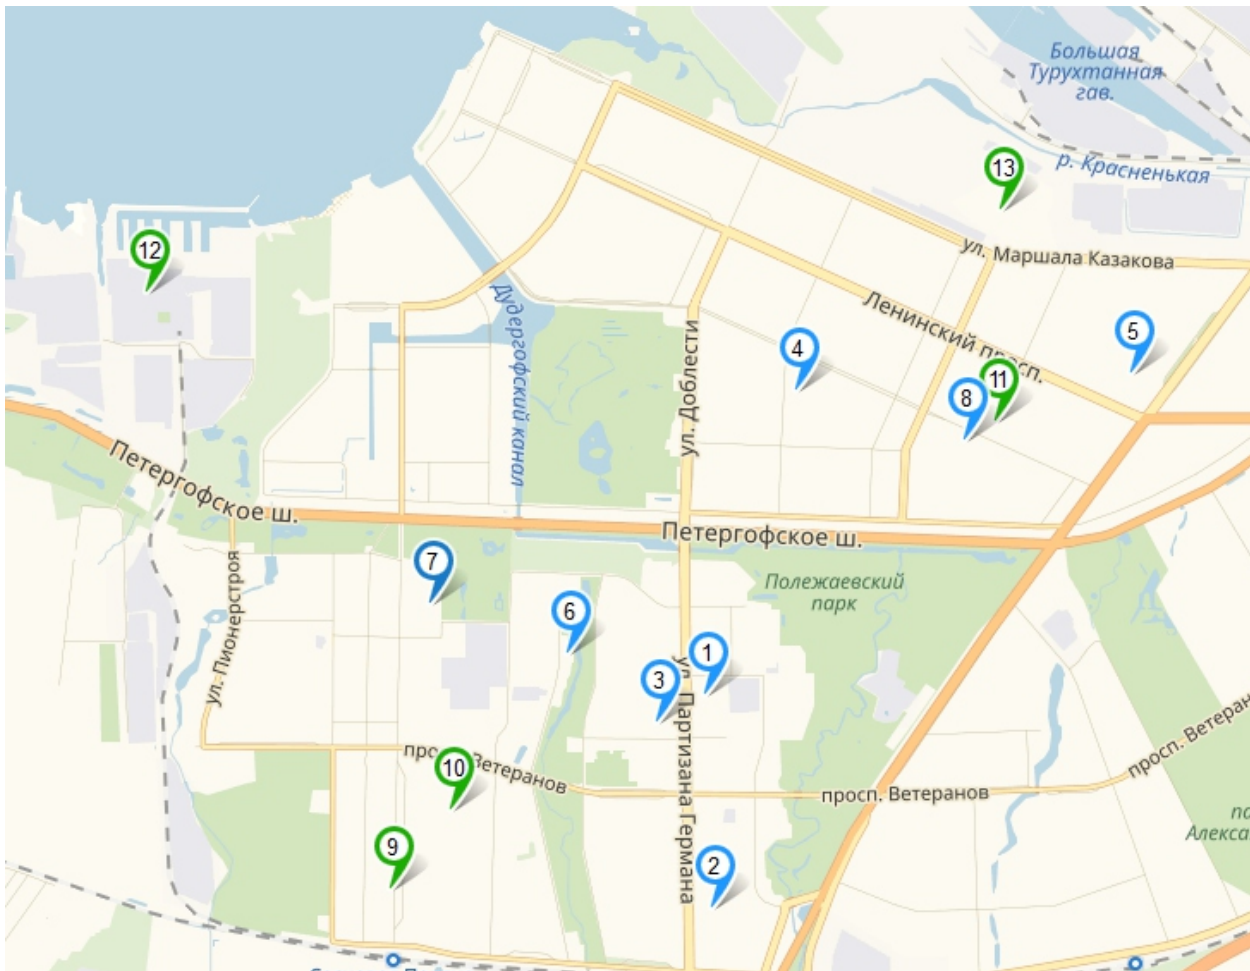

# Схема расположения катков для массового катания в Красносельском районе 2018/2019 год

Номер	Адрес катка	Ответственная организация
1	ул. Партизана Германа, д. 8, к. 2	СПб ГБУ «ЦФКС и 3 Красносельского района»
2	ул. Партизана Германа, д. 28	СПб ГБУ «ЦФКС и 3 Красносельского района»
3	ул. Партизана Германа, д. 21	СПб ГБУ «ЦФКС и 3 Красносельского района»
4	пр. Кузнецова, д. 26	СПб ГБУ «ЦФКС и 3 Красносельского района»
5	Ленинский пр., д. 100, к. 2	СПб ГБУ «ЦФКС и 3 Красносельского района»
6	ул. Здоровцева, д. 8, лит. А	СПб ГБУ «ЦФКС и 3 Красносельского района»
7	ул. Чекистов, 38 (при условии согласования с ТСЖ «Валентина»)	СПб ГБУ «ЦФКС и 3 Красносельского района»
8	ул. Маршала Захарова, д. 27, к.1	СПб ГБУ «ЦФКС и 3 Красносельского района»
9	ул. Пограничника Гарькавого, д.47, к. 2	Заливается жителями МО
10	ул. Пограничника Гарькавого, д. 36, к. 6	ГБУ ДО ДДТ Красносельского района Санкт-Петербурга
11	ул. Маршала Захарова, д. 52	ГБОУ Лицей № 369

Номер	Адрес катка	Ответственная организация
12	Петергофское ш., д. 75	Яхт-клуб «Балтиец»
13	ул. Маршала Захарова, д. 35	рынок «Юнона»

# Схема расположения катков для массового катания в Красносельском районе 2018/2019 год

Номер	Адрес катка	Ответственная организация
15	ул. Политрука Пасечника, д. 20	МО Горелово
16	Красносельское шоссе, д. 34	МО Горелово

# Схема расположения катков для массового катания в Красносельском районе 2018/2019 год

Номер	Адрес катка	Ответственная организация
17	пр. Ленина, д. 85	МО Красное Село