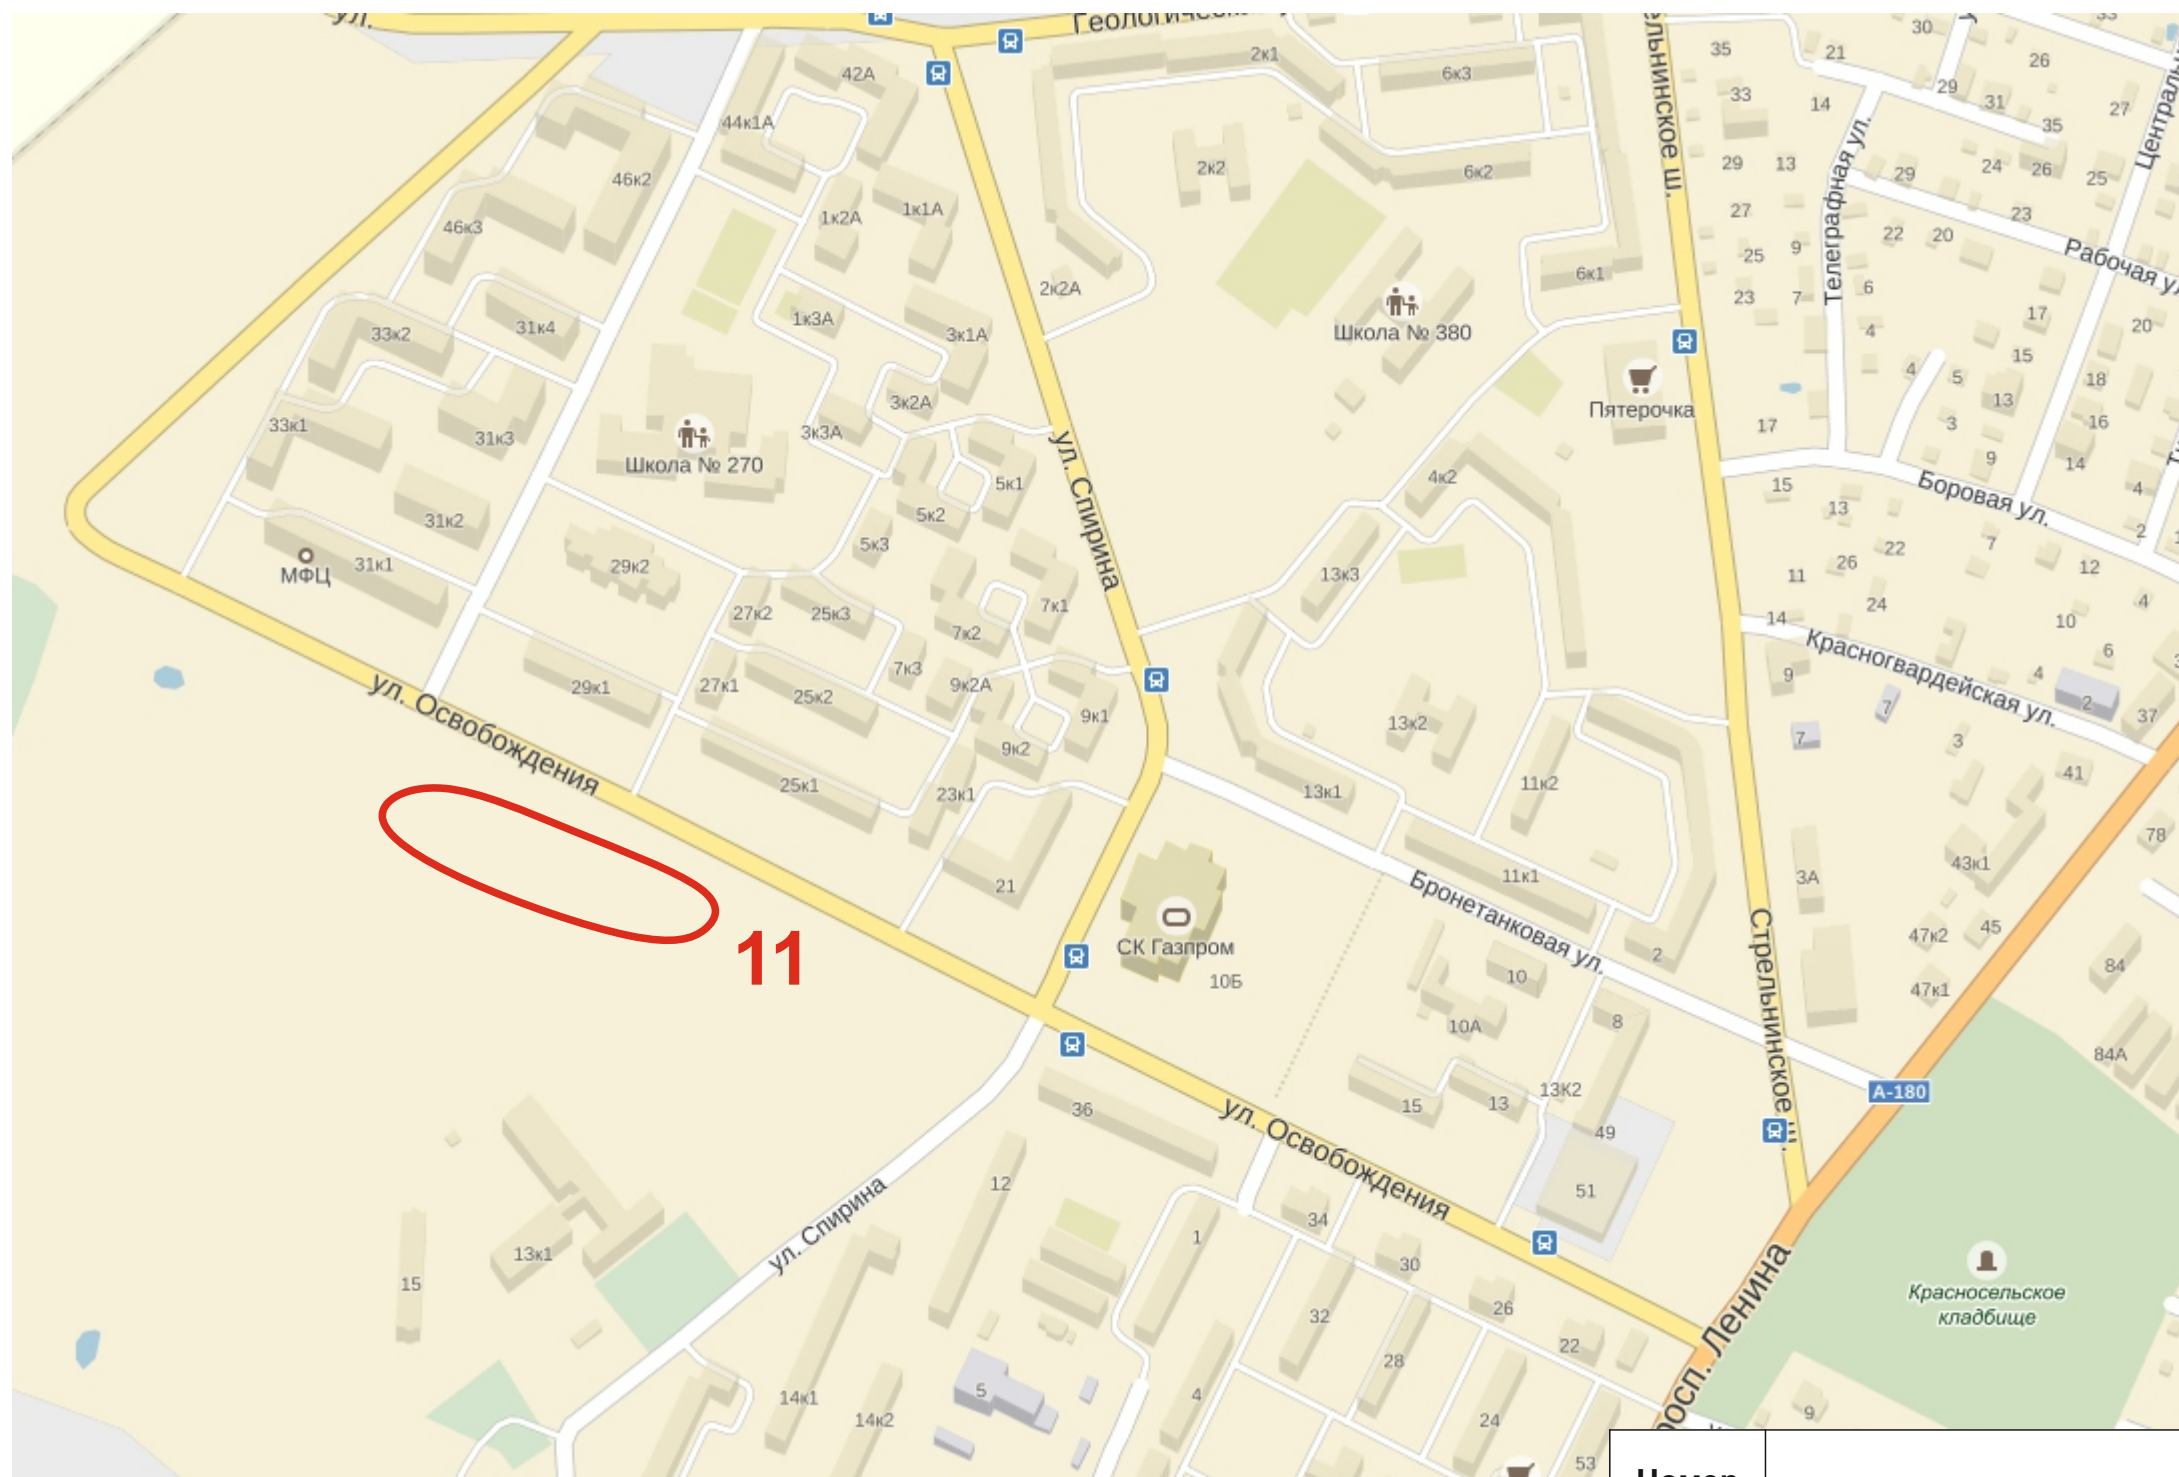

Схема расположения лыжных трасс для массового катания в Красносельском районе Санкт-Петербурга 2018/2019 год

Номер трассы	Адрес лыжной трассы	Протяженность трассы, км	Ответственное учреждение
11	Сквер «300 летия Красного Села»	3	СПБ ГБУ «Центр физической культуры, спорта и здоровья Красносельского района»